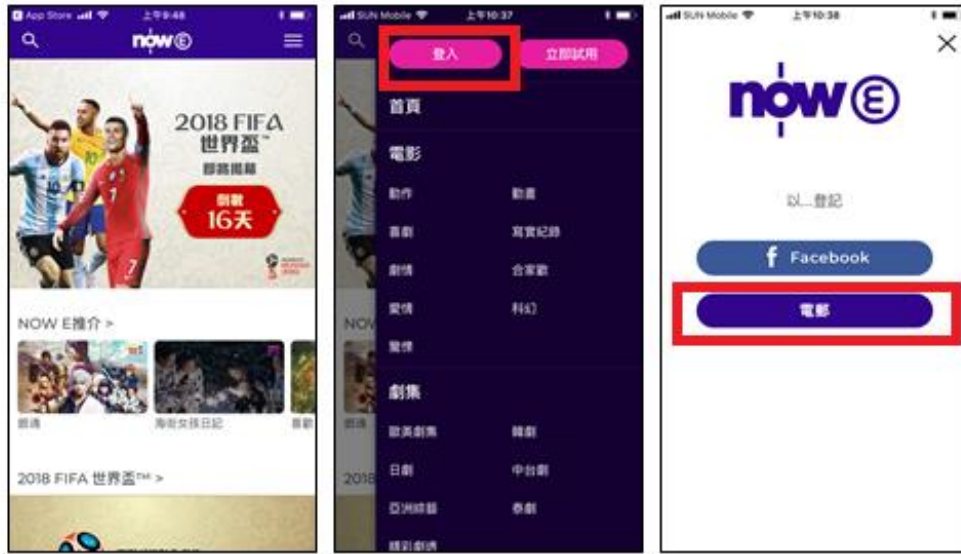

1) 客戶簽約指定服務計劃並登記「Now 2018 足球盛事手機版通行證」。

2) 客戶於服務生效時會收到一個短訊，內附「Now 2018 足球盛事手機版通行證」優惠代碼。

3) 客戶需到 App Store 或 Google Play 下載 Now E APP，並於 App 內建立自己的帳號。

4) 客戶輸入短訊上的優惠代碼以啟動世界盃通行証。

下載 “Now E” 應用程式

<p>ios</p>	<p>於 APP Store 搜尋 “Now” 選擇 “開發者 PCCW Media Limited”</p> <p>下載 “Now E” 應用程式</p>
<p>Android</p>	<p>於 Play Store 搜尋 “Now E”</p> <p>下載 “Now E” 應用程式</p>

### 於 Now E App 內建立帳號